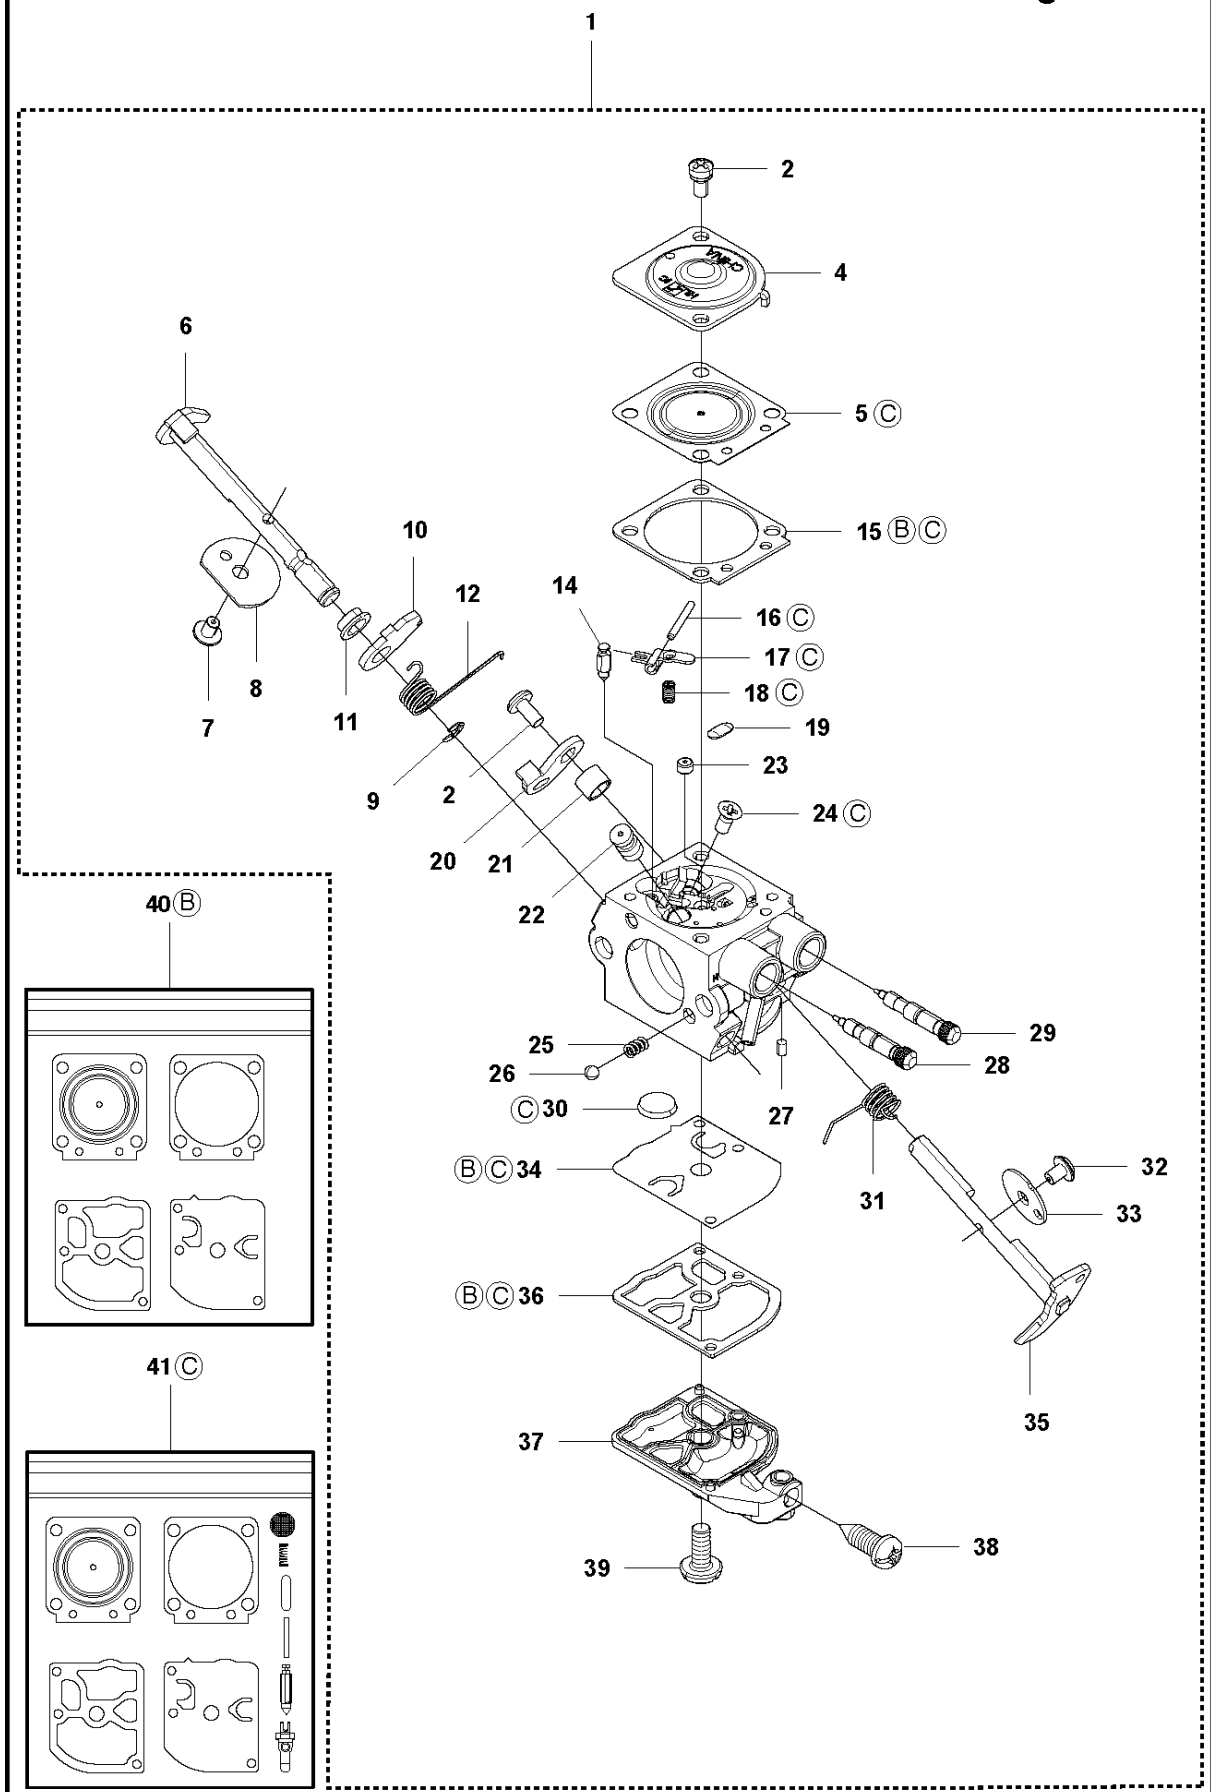

CARBURETOR (only option for US)

Hualong HQ-2

CARBURETOR

323 RII, from 2012-01

Ref	Part no.	Description	Remark	Qty	Kit
1	576 01 98-01	CARBURETTOR	Hualong HQ-2, only option for US	1	
2	576 02 42-01	SCREW		2	1
4	576 02 36-01	COVER		1	1
5	576 02 24-01	DIAPHRAGM ASSY		1	1
6	576 02 30-01	SHAFT ASSY		1	1
7	576 02 41-01	SCREW		1	1
8	576 02 32-01	CHOKE		1	1
9	576 02 48-01	E-CLIP		1	1
10	576 02 31-01	LEVER		1	1
11	576 02 35-01	BUSHING		1	1
12	576 02 33-01	SPRING		1	1
14	576 02 01-01	VALVE		1	1
15	576 02 37-01	GASKET		1	1
16	576 02 03-01	PIN		1	1
17	576 02 04-01	LEVER		1	1
18	576 02 05-01	SPRING		1	1
19	576 02 06-01	PLUG		1	1
20	576 02 28-01	LEVER		1	1
21	576 02 29-01	BUSHING		1	1
22	576 02 07-01	MAIN NOZZLE		1	1
23	576 02 08-01	CHECK VALVE		1	1
24	576 02 43-01	SCREW		1	1
25	576 02 34-01	SPRING		1	1
26	576 02 47-01	BALL		1	1
27	576 02 23-01	BAR		1	1
28	576 02 10-01	NEEDLE		1	1
29	576 02 11-01	NEEDLE		1	1
30	576 02 15-01	SCREEN		1	1
31	576 02 27-01	SPRING		1	1
32	576 02 40-01	SCREW		1	1
33	576 02 26-01	THROTTLE		1	1
34	576 02 39-01	DIAPHRAGM PUMP		1	1
35	576 02 25-01	SHAFT ASSY		1	1
36	576 02 38-01	GASKET		1	1
37	576 02 20-01	COVER		1	1
38	576 02 22-01	SCREW		1	1
39	576 02 44-01	SCREW		1	1
40	581 74 35-01	GASKET KIT		1	1
41	581 74 37-01	REPAIR KIT		1	1